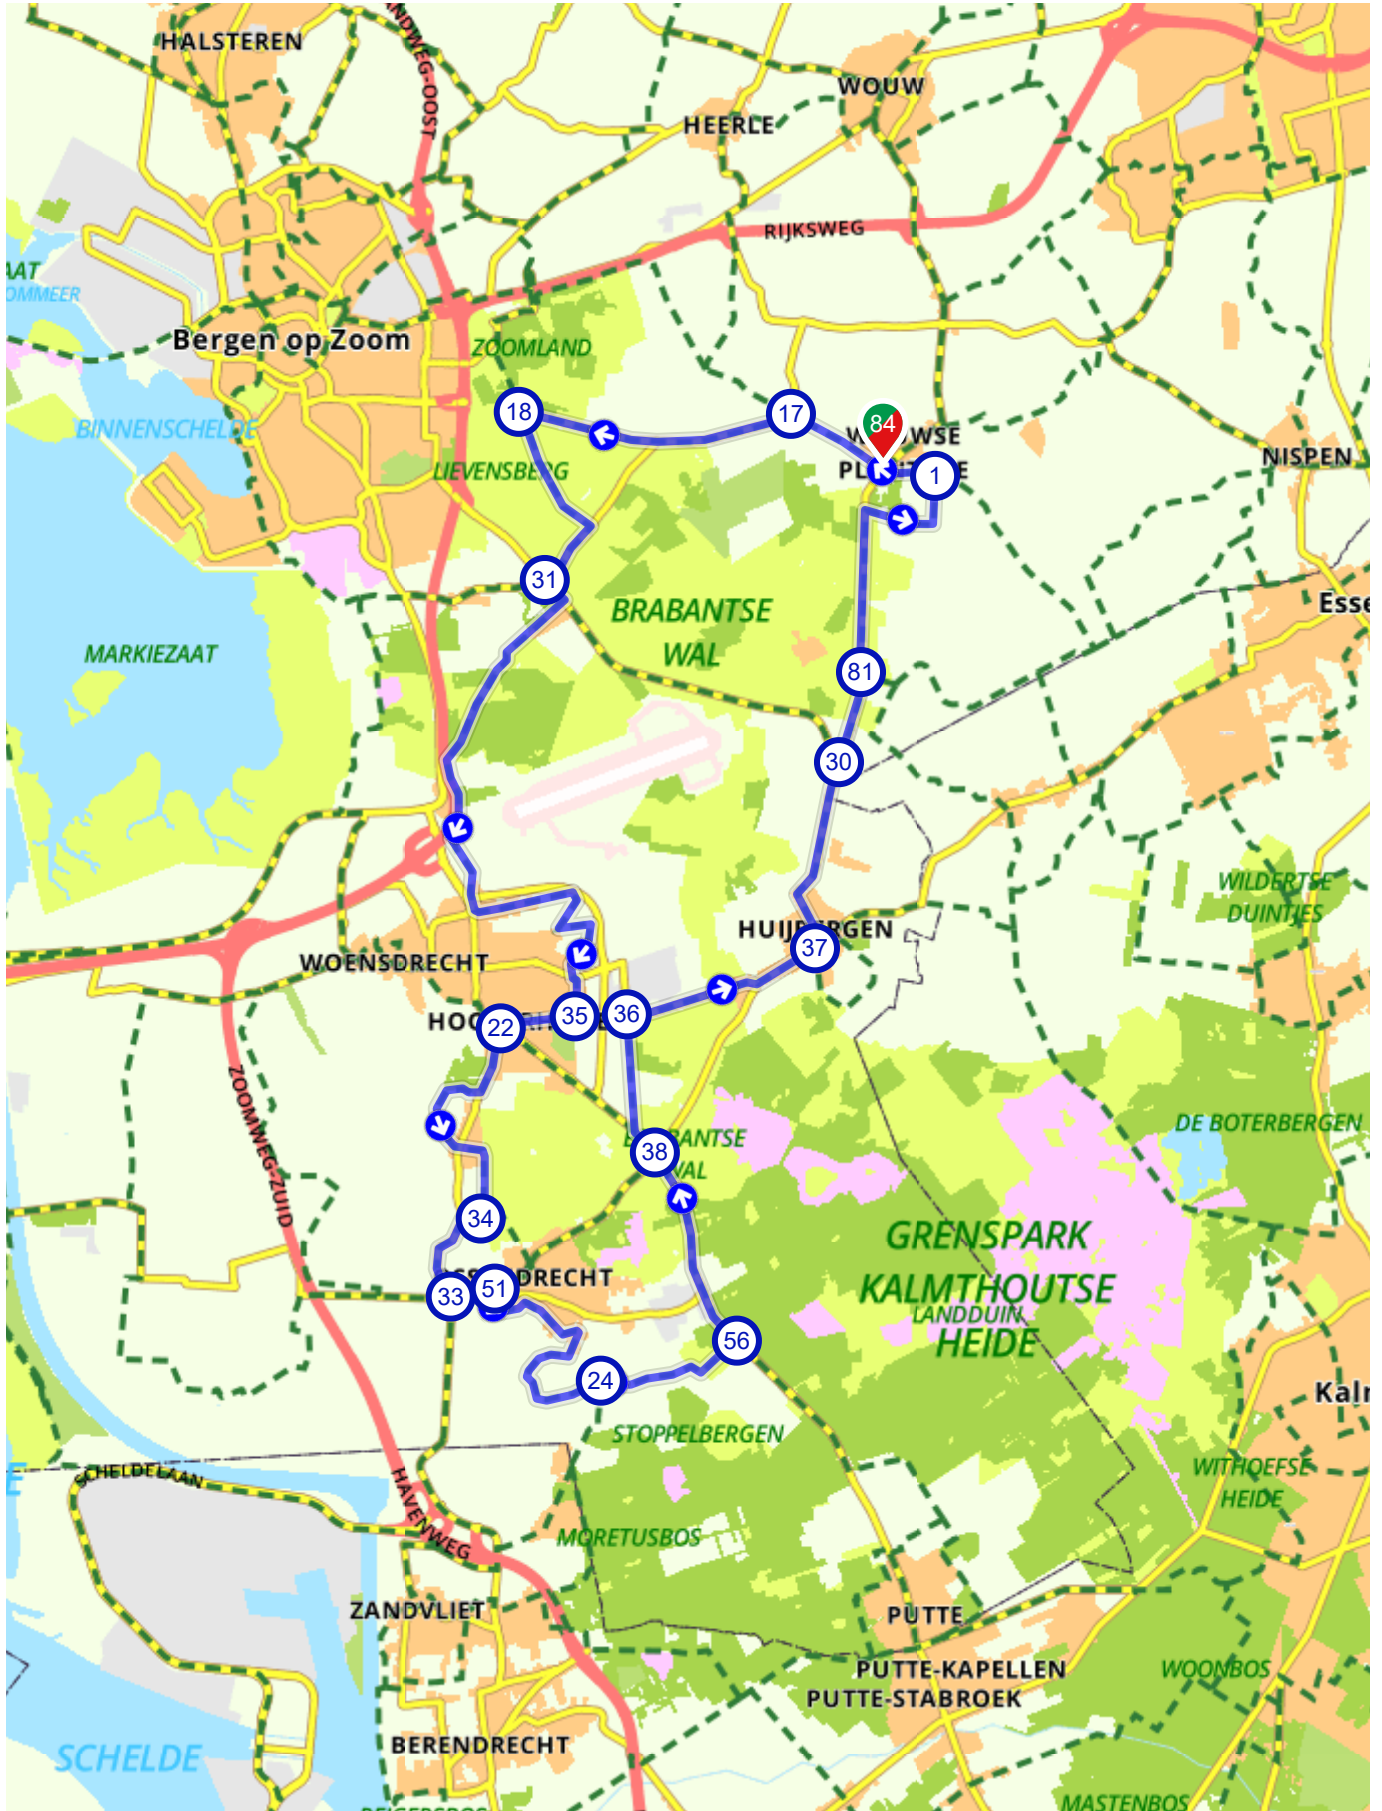

E-chopper route 2

Nederland | Noord-Brabant | Roosendaal | 40,89 km (ongeveer 0:00 u) | Fietsroute 2436939

- 84
- 17
- 18
- 31
- 35
- 22
- 34
- 33
- 51
- 24
- 56
- 38
- 36
- 37
- 30
- 81
- 1
- 84