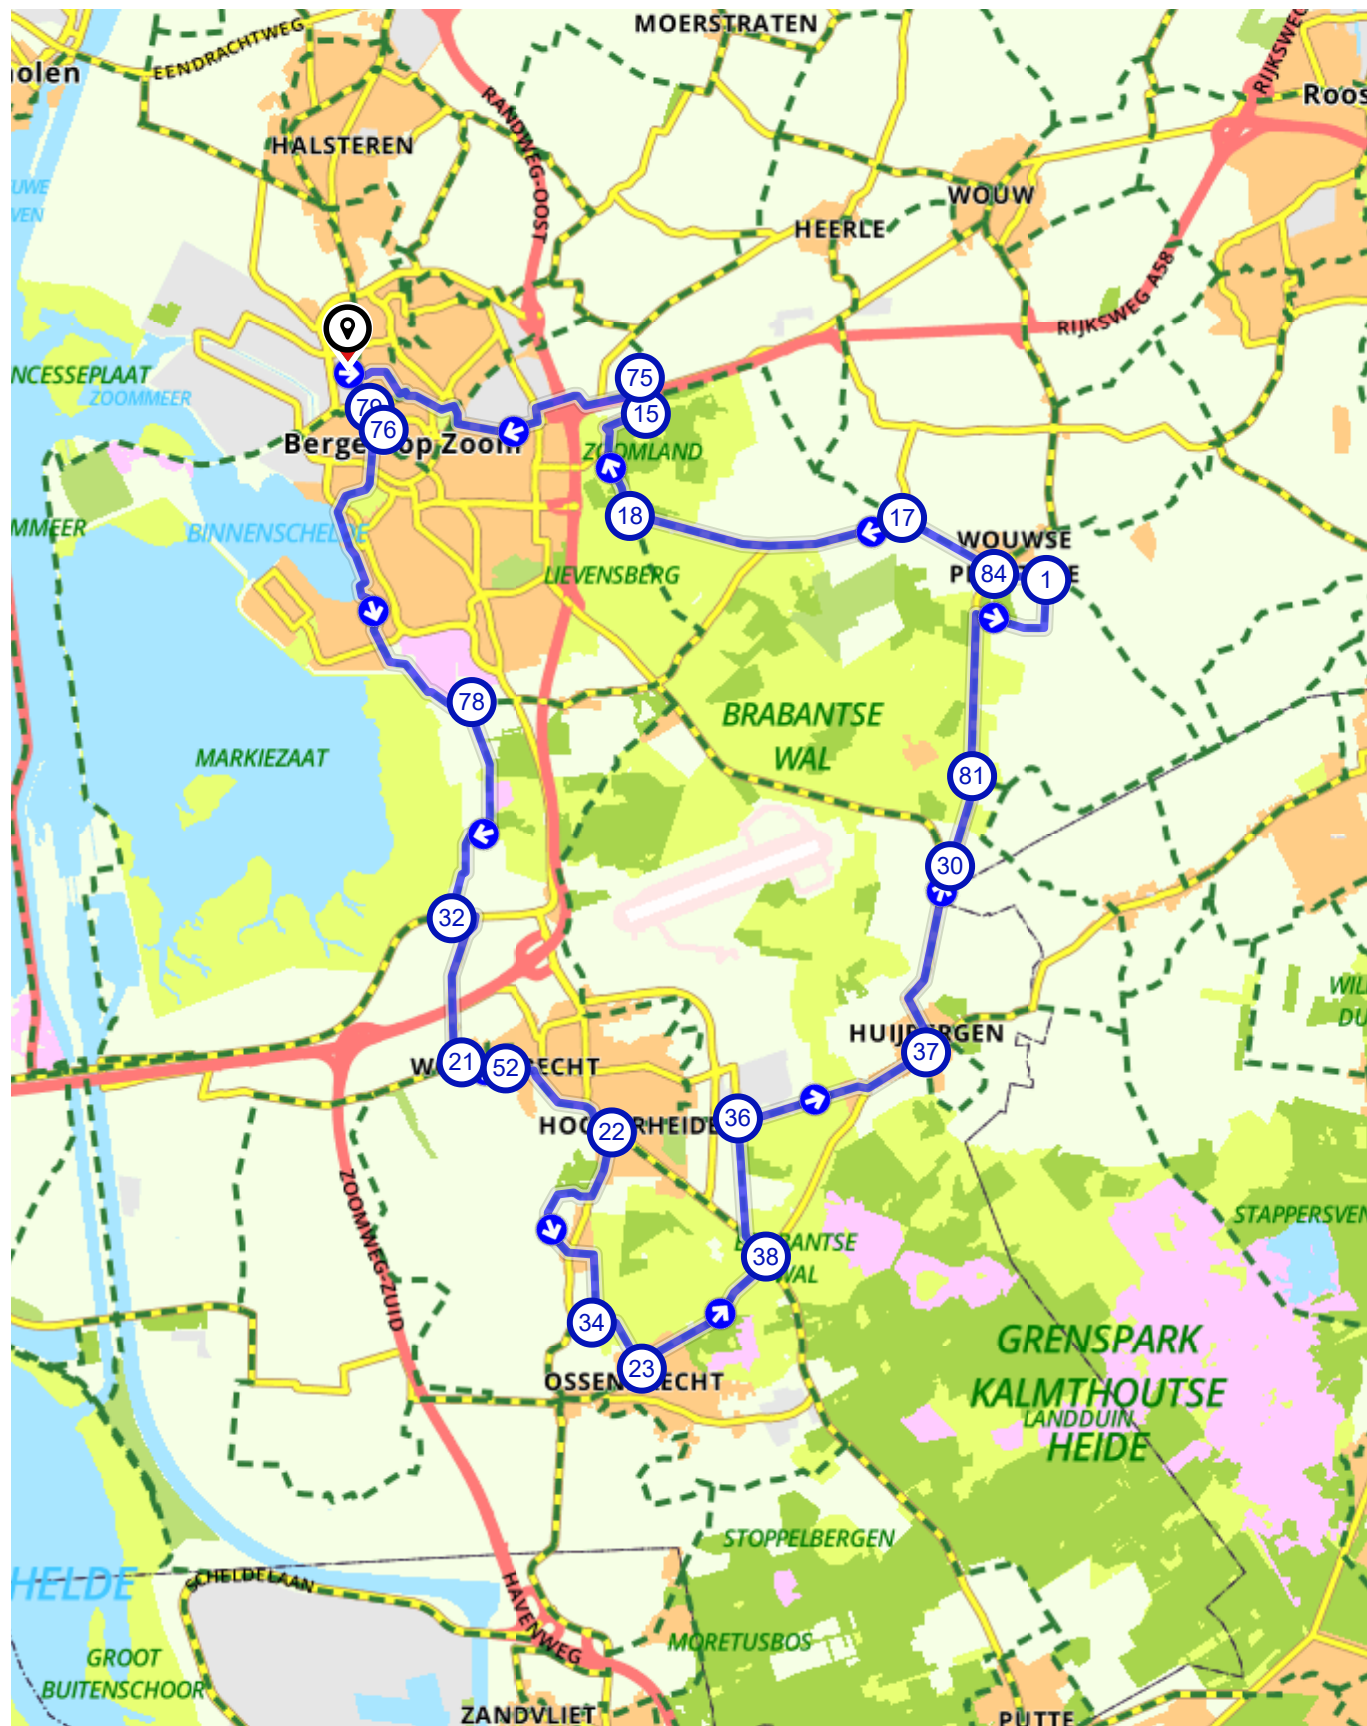

E chopper route Bergse plaat. Start B...

41,80 km (ongeveer 0:00 u) | Fietsroute 2814358

- 79
- 76
- 78
- 32
- 21
- 52
- 22
- 34
- 23
- 38
- 36
- 37
- 30
- 81
- 1
- 84
- 17
- 18
- 15
- 75