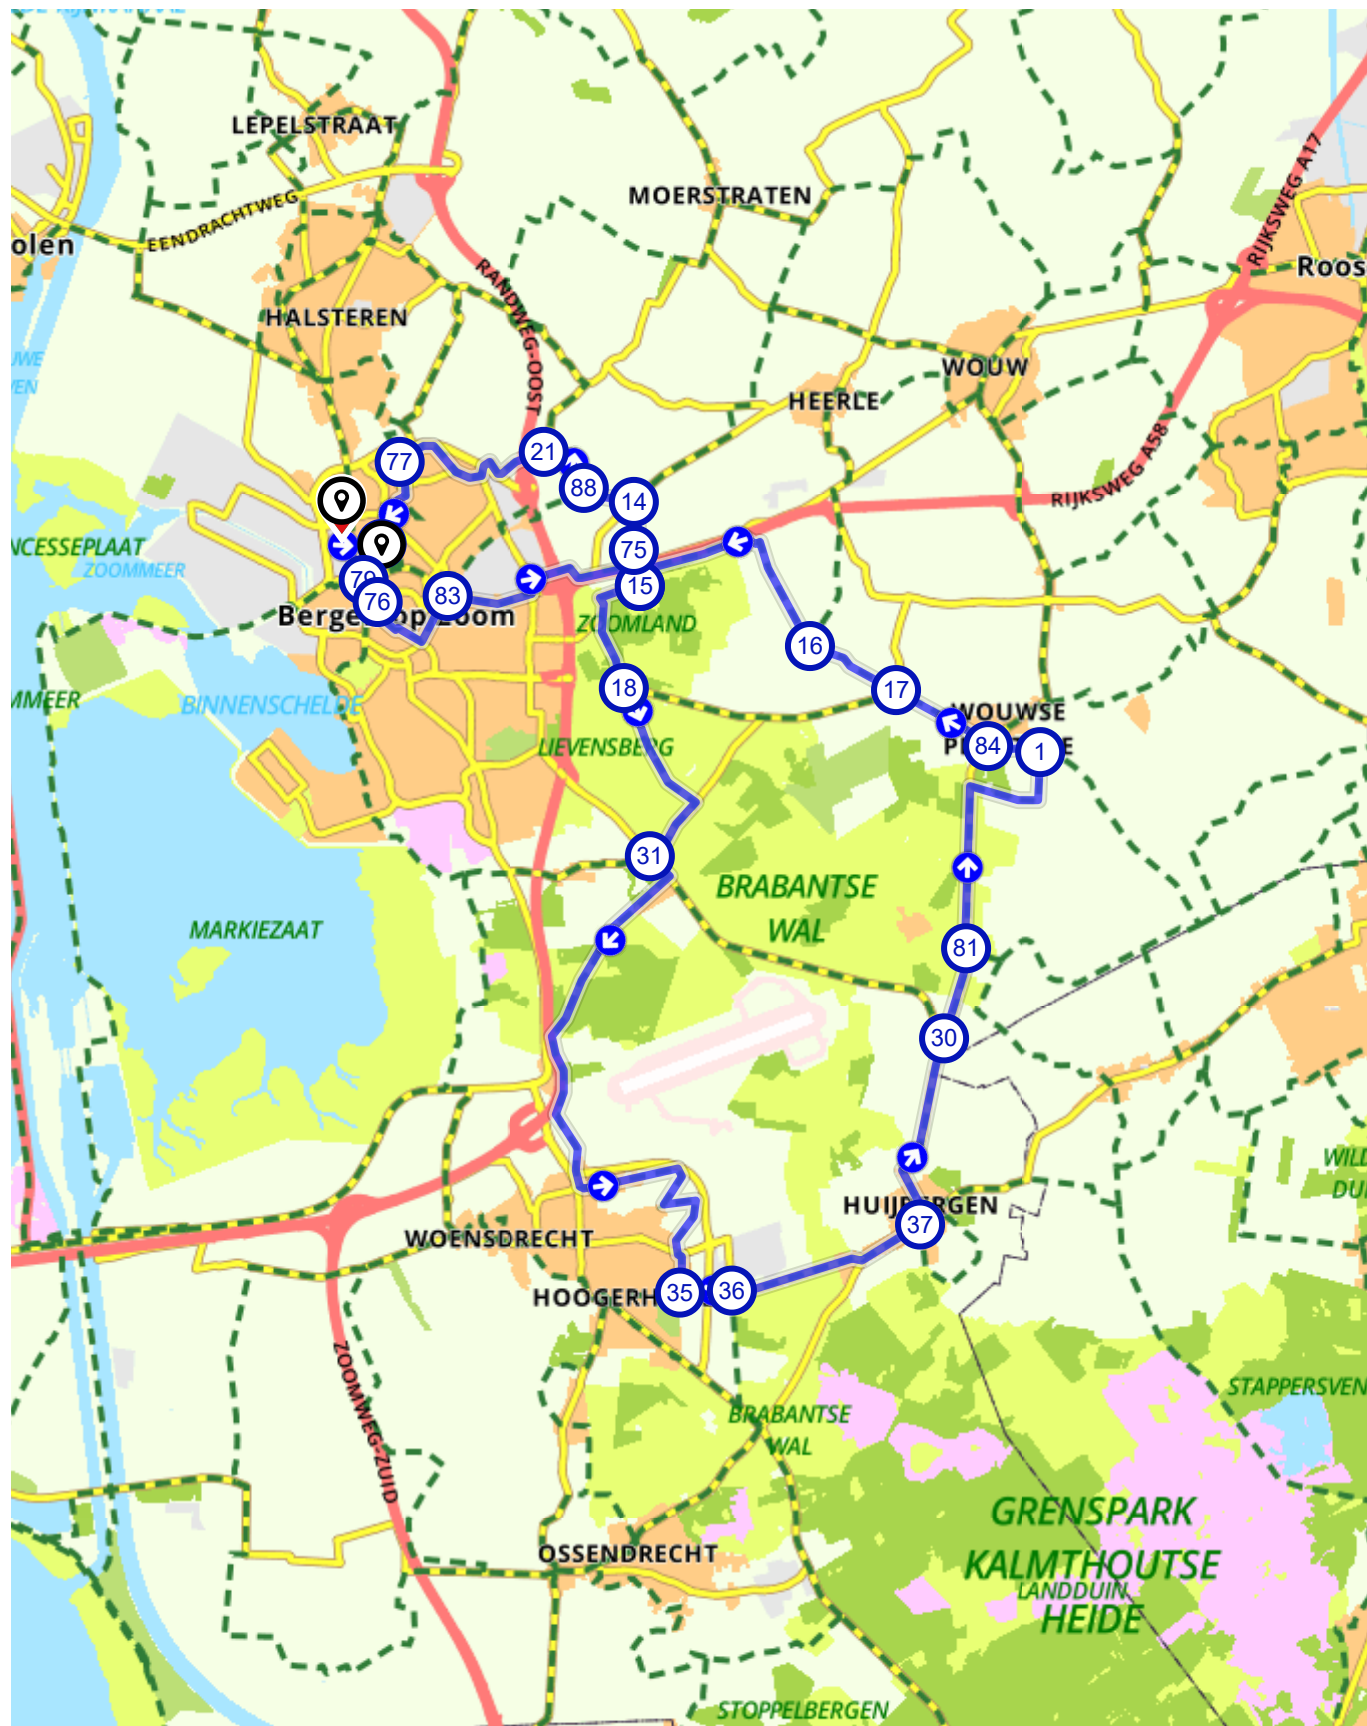

# E chopper route Brabantse wal vertrek...

40,23 km (ongeveer 0:00 u) | Fietsroute 2814419

- 79 76 83 15 18 31 35 36 37 30 81 1 84 17 16 15 75
- 14 88 21 77